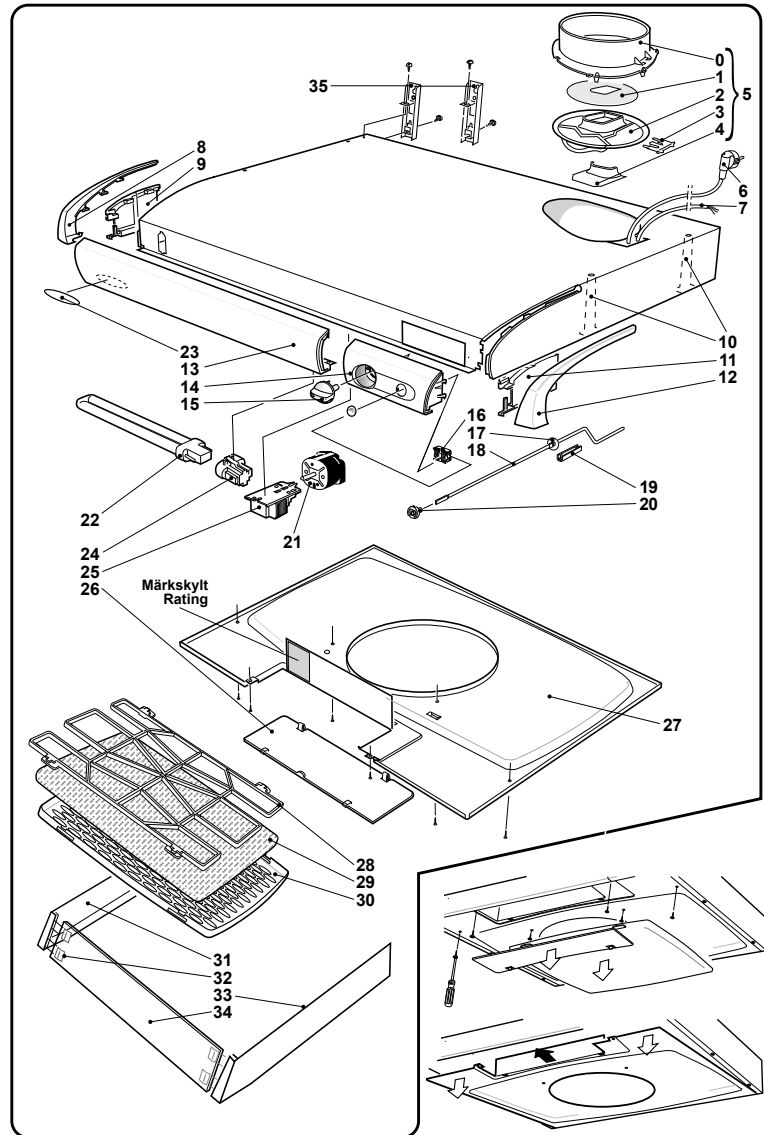

## 6 Reservedelstister

### 6.1 Brasserie F

Pos.	Art.nr.	Beskrivelse
1	55474	Strupeplate til spjeld, innreg.
5	55473	Spjeld komplett
15	55682	Vrider til bryter, hvit
15	55683	Vrider til bryter, svart
15	55724	Vrider til bryter, sølv
16	55684	Bryter til lys, svart
16	55521	Bryter til lys, hvit
16	55725	Bryter til lys, sølv
18	55685	Spjeldakse
19	55686	Låseclips for spjeldakse
20	55687	Kamkurve
21	55567	Bryter, Elmek
22	55523	Lysrør 11W

Pos.	Art.nr.	Beskrivelse
25	55520	Ballast til lys
26	55469	Glass til lys
28	55689	Filterholder, hvit
29	13695	Kullfilter*
29	55471	Polyesterfilter*
29	55472	Metallfilter*
30	55470	Filterkurv, hvit
30	55690	Filterkurv, svart
30	55726	Filterkurv, sølv
35	55549	Festebrakett
	55740	Strupebrikke til spjeld
	55678	Volumdel, hvit
	55679	Volumdel, stål